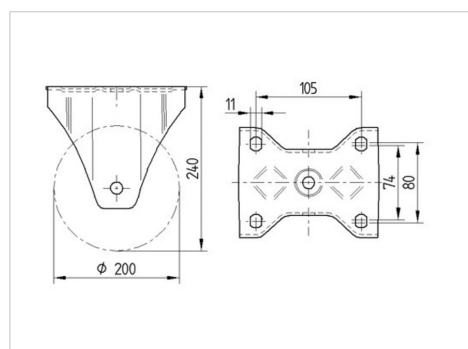

Dimensions

Advantages at a glance

Характеристики обертання	● ● ● ○ ○
Шум при переміщенні	● ○ ○ ○ ○
Тертя	● ● ● ● ●
Стойкий до корозії	● ● ● ○ ○