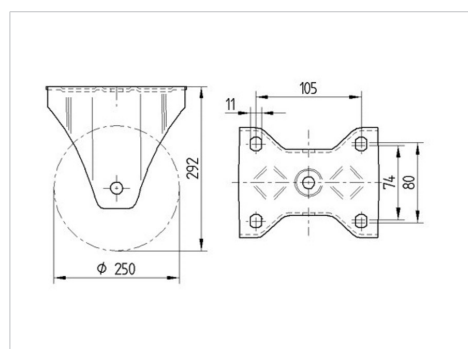

TENTE

BETTER MOBILITY. BETTER LIFE.

Obrázky se mohou lišit od skutečného produktu

Technické údaje

Průměr kolečka	250 mm
Šířka kola	50 mm
Velikost plotny	137 x 117 mm
Rozteč děr	105 x 80/75 mm
Průměr děr	11 mm
Stavební výška	290 mm
Teplota	- 40 / + 80 °C
Standard	EN 12532
Hmotnost	2.5 kg
Tvrdost běhounu	Shore D 75
Dynamická nosnost	800 kg
Statická nosnost	1600 kg

Dimensions

Vlastnosti

Valivý odpor	● ● ● ○ ○
Hlučnost pohybu	● ○ ○ ○ ○
Opotřebení	● ● ● ● ●
Ochrana proti korozi	● ● ● ○ ○

ZETA

4688UOO250P63

EAN 4031582308365

BETTER MOBILITY. BETTER LIFE.

Structure & Mounting