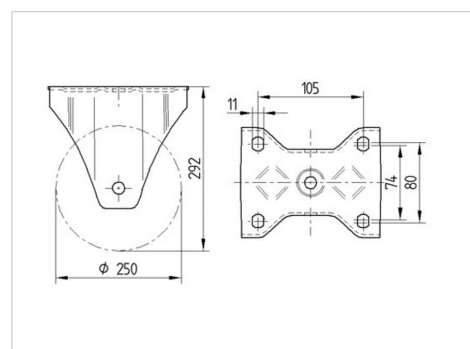

Dimensions

Advantages at a glance

Rezistență la rulare	● ● ● ○ ○
Zgomot de mișcare	● ○ ○ ○ ○
Uzare	● ● ● ● ●
Protecție împotriva ruginii	● ● ● ○ ○