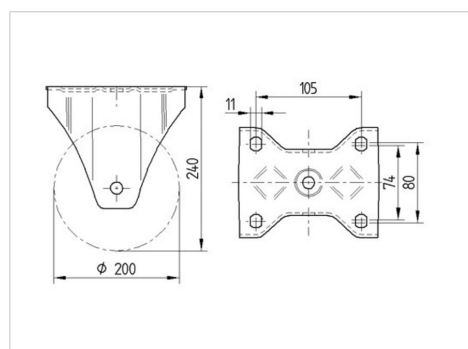

### Technické údaje

Průměr kolečka	200 mm
Šířka kola	50 mm
Šířka kolečka	117 mm
Velikost plotny	137 x 117 mm
Rozteč děr	105 x 80/75 mm
Průměr děr	11 mm
Stavební výška	240 mm
Teplota	- 30 / + 80 °C
Standard	EN 12532
Hmotnost	2.144 kg
Tvrdost běhounu	Shore D 75
Dynamická nosnost	800 kg
Statická nosnost	1600 kg

### Dimensions