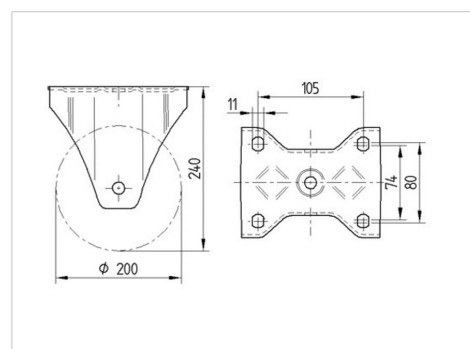

Dimensions

Advantages at a glance

Характеристики обертання	● ● ● ● ●
Шум при переміщенні	● ○ ○ ○ ○
Тертя	● ● ● ● ●
Стойкий до корозії	● ● ● ○ ○