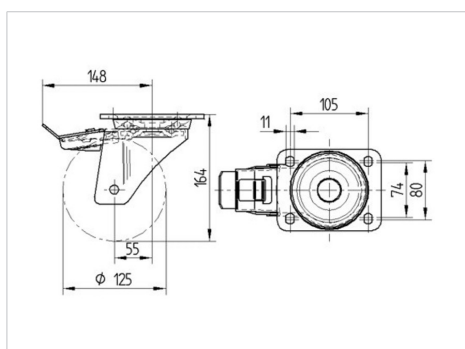

ZETA

468BIEP125P63 180°

EAN 4031582398069

Поворотний ролик з пружинним фіксатором напрямку, корпус з дуже важкої штампованої сталі, армований, покритий блискучим цинком, пофарбований блакитним кольором, ущільнений шарнірний подвійний шарикопідшипник, армовані та термічно оброблені кришки кульок, заклепаний шворінь, кільце для видалення бруду з вбудованим змащувальним ніпелем, вісь колеса з гайкою, кріплення пластини. Центр колеса із алюмінію, протектор: чорна еластична шина, вулканізований, прецизійний шарикопідшипник

TENTE

BETTER MOBILITY. BETTER LIFE.

Picture may differ from original product

Технічні характеристики

Діаметр колеса	125 MM
Ширина колеса	50 MM
ширина ролика	96 MM
розмір пластини	137 x 105 MM
Центри отворів диску	105 x 80/75 MM
Отвір диску	11 MM
Купол діаметром	96 MM
зсув	60 MM
Зчеплення шарніру	235 MM
Загальна висота	164 MM
Температура	- 20 / + 85 °C
Стандарт	EN 12532
Вага	3.305 кг
Міцність покриття	Міцність за Шором А 67
Вантажопідйомність	300 кг
допустиме навантаження (статичне)	600 кг

Advantages at a glance

Характеристики обертання	● ● ● ○ ○
Шум при переміщенні	● ● ● ● ○
Тертя	● ● ● ○ ○
Стійкий до корозії	● ● ● ○ ○

Dimensions

Structure & Mounting

ZETA

468BIEP125P63 180°

EAN 4031582398069