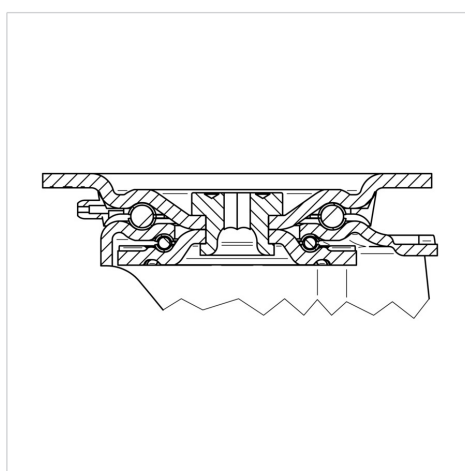

ZETA

468BIEP125P63 180°

EAN 4031582398069

Поворотний ролик з пружинним фіксатором напрямку, корпус з дуже важкої штампованої сталі, армований, покритий блискучим цинком, пофарбований блакитним кольором, ущільнений шарнірний подвійний шарикопідшипник, армовані та термічно оброблені кришки кульок, заклепаний шворінь, кільце для видалення бруду з вбудованим змащувальним ніпелем, вісь колеса з гайкою, кріплення пластини. Центр колеса із алюмінію, протектор: чорна еластична шина, вулканізований, прецизійний шарикопідшипник

TENTE

BETTER MOBILITY. BETTER LIFE.

Picture may differ from original product

Технічні характеристики

Діаметр колеса	125 MM
Ширина колеса	50 MM
ширина ролика	96 MM
розмір пластини	137 x 105 MM
Центри отворів диску	105 x 80/75 MM
Отвір диску	11 MM
Купол діаметром	96 MM
зсув	60 MM
Зчеплення шарніру	235 MM
Загальна висота	164 MM
Температура	- 20 / + 85 °C
Стандарт	EN 12532
Вага	3.305 кг
Міцність покриття	Міцність за Шором А 67
Вантажопідйомність	300 кг
допустиме навантаження (статичне)	600 кг

Advantages at a glance

Характеристики обертання	● ● ● ○ ○
Шум при переміщенні	● ● ● ● ○
Тертя	● ● ● ○ ○
Стійкий до корозії	● ● ● ○ ○

Dimensions

Structure & Mounting

ZETA

468BIEP125P63 180°

EAN 4031582398069