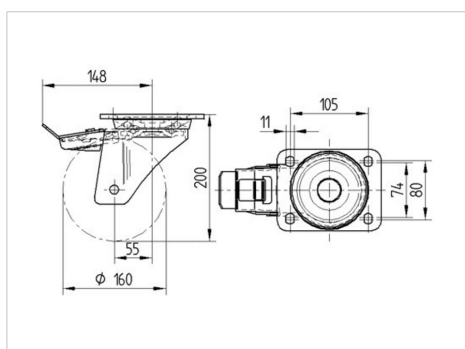

ZETA

468BIEP160P63 180°

EAN 4031582398076

Поворотний ролик з пружинним фіксатором напрямку, корпус з дуже важкої штампованої сталі, армований, покритий блискучим цинком, пофарбований блакитним кольором, ущільнений шарнірний подвійний шарикопідшипник, армовані та термічно оброблені кришки кульок, заклепаний шворінь, кільце для видалення бруду з вбудованим змащувальним ніпелем, вісь колеса з гайкою, кріплення пластини. Центр колеса із алюмінію, протектор: чорна еластична шина, вулканізований, прецизійний шарикопідшипник

TENTE

BETTER MOBILITY. BETTER LIFE.

Picture may differ from original product

Технічні характеристики

Діаметр колеса	160 MM
Ширина колеса	50 MM
ширина ролика	96 MM
розмір пластини	137 x 105 MM
Центри отворів диску	105 x 80/75 MM
Отвір диску	11 MM
Купол діаметром	96 MM
зсув	55 MM
Зчеплення шарніру	360 MM
Загальна висота	200 MM
Температура	- 20 / + 85 °C
Стандарт	EN 12532
Вага	3.715 кг
Міцність покриття	Міцність за Шором A 67
Вантажопідйомність	350 кг
допустиме навантаження (статичне)	700 кг

Advantages at a glance

Характеристики обертання	● ● ● ○ ○
Шум при переміщенні	● ● ● ● ○
Тертя	● ● ● ○ ○
Стійкий до корозії	● ● ● ○ ○

Dimensions

Structure & Mounting

ZETA

468BIEP160P63 180°

EAN 4031582398076