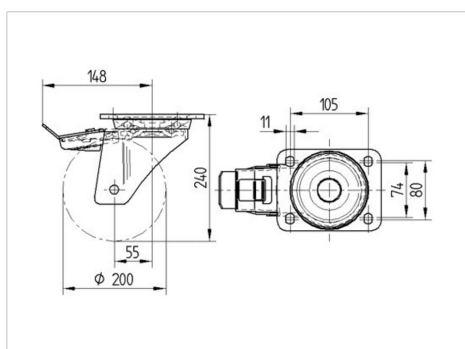

ZETA

468BIEP200P63 180°

EAN 4031582398083

Поворотний ролик з пружинним фіксатором напрямку, корпус з дуже важкої штампованої сталі, армований, покритий блискучим цинком, пофарбований блакитним кольором, ущільнений шарнірний подвійний шарикопідшипник, армовані та термічно оброблені кришки кульок, заклепаний шворінь, кільце для видалення бруду з вбудованим змащувальним ніпелем, вісь колеса з гайкою, кріплення пластини. Центр колеса із алюмінію, протектор: чорна еластична шина, вулканізований, прецизійний шарикопідшипник

TENTE

BETTER MOBILITY. BETTER LIFE.

Picture may differ from original product

Технічні характеристики

Діаметр колеса	200 MM
Ширина колеса	50 MM
ширина ролика	96 MM
розмір пластини	137 x 105 MM
Центри отворів диску	105 x 80/75 MM
Отвір диску	11 MM
Купол діаметром	96 MM
зсув	55 MM
Зчеплення шарніру	360 MM
Загальна висота	240 MM
Температура	- 20 / + 85 °C
Стандарт	EN 12532
Вага	4.269 кг
Міцність покриття	Міцність за Шором А 67
Вантажопідйомність	450 кг
допустиме навантаження (статичне)	900 кг

Advantages at a glance

Характеристики обертання	● ● ● ○ ○
Шум при переміщенні	● ● ● ● ○
Тертя	● ● ● ○ ○
Стійкий до корозії	● ● ● ○ ○

Dimensions

Structure & Mounting

ZETA

468BIEP200P63 180°

EAN 4031582398083