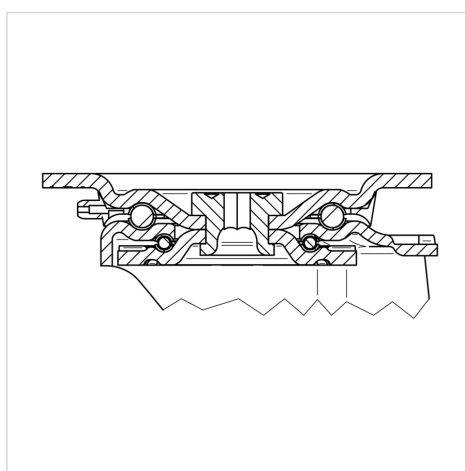

ZETA

468BIEP200P63 180°

EAN 4031582398083

Поворотний ролик з пружинним фіксатором напрямку, корпус з дуже важкої штампованої сталі, армований, покритий блискучим цинком, пофарбований блакитним кольором, ущільнений шарнірний подвійний шарикопідшипник, армовані та термічно оброблені кришки кульок, заклепаний шворінь, кільце для видалення бруду з вбудованим змащувальним ніпелем, вісь колеса з гайкою, кріплення пластини. Центр колеса із алюмінію, протектор: чорна еластична шина, вулканізований, прецизійний шарикопідшипник

TENTE

BETTER MOBILITY. BETTER LIFE.

Picture may differ from original product

Технічні характеристики

Діаметр колеса	200 MM
Ширина колеса	50 MM
ширина ролика	96 MM
розмір пластини	137 x 105 MM
Центри отворів диску	105 x 80/75 MM
Отвір диску	11 MM
Купол діаметром	96 MM
зсув	55 MM
Зчеплення шарніру	360 MM
Загальна висота	240 MM
Температура	- 20 / + 85 °C
Стандарт	EN 12532
Вага	4.269 кг
Міцність покриття	Міцність за Шором А 67
Вантажопідйомність	450 кг
допустиме навантаження (статичне)	900 кг

Advantages at a glance

Характеристики обертання	● ● ● ○ ○
Шум при переміщенні	● ● ● ● ○
Тертя	● ● ● ○ ○
Стійкий до корозії	● ● ● ○ ○

Dimensions

Structure & Mounting

ZETA

468BIEP200P63 180°

EAN 4031582398083