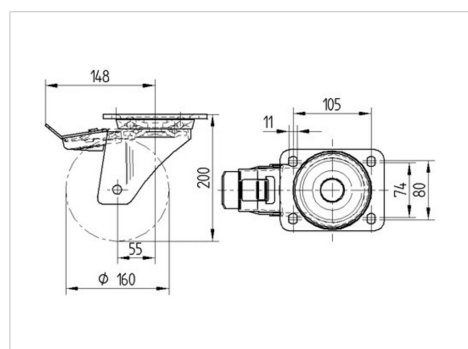

### Technische gegevens

|                        |                |
|------------------------|----------------|
| Wieldiameter           | 160 mm         |
| Wielbreedte            | 50 mm          |
| Wielbreedte            | 96 mm          |
| Plaatafmeting          | 137 x 105 mm   |
| Boutgatafstand         | 105 x 80/75 mm |
| Bevestigingsgat        | 11 mm          |
| DOM-Ø                  | 96 mm          |
| Uitlading              | 55 mm          |
| Uitzwenking - Ø        | 322 mm         |
| Bouwhoogte             | 200 mm         |
| Temperatuur            | - 10 / + 60 °C |
| Standaard              | EN 12532       |
| Eigen gewicht          | 3.611 kg       |
| Zwenkradius            | 161 mm         |
| Hardheid van de band   | Shore D 42     |
| Dyn. draagvermogen     | 800 kg         |
| Statisch draagvermogen | 1600 kg        |

### Afmetingen