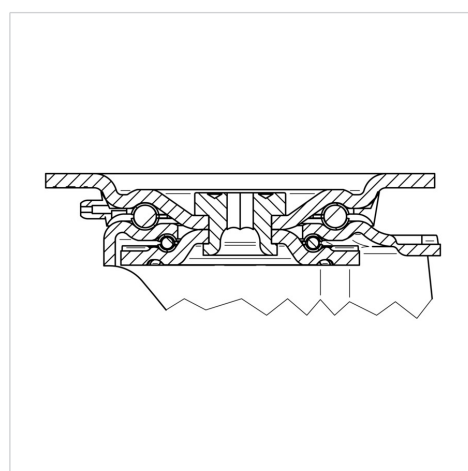

Structuur en montage

Kenmerken

Rolweerstand	● ● ● ● ○
Verplaatsingsgeluid	● ● ● ○ ○
Strepen	● ● ● ● ○
Roest bescherming	● ● ● ○ ○