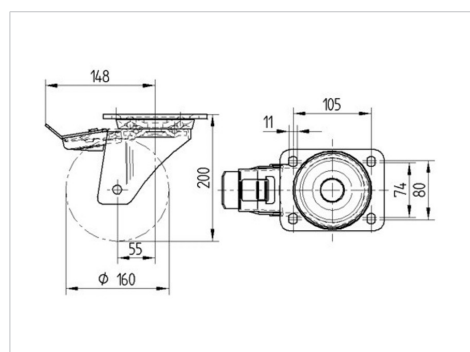

## 468BITP160P63 180° Flat

EAN 4031582398342

Roată pivotantă cu blocare pe direcție și totală cu arc, furcă din tablă groasă din oțel, ambutisată, zincată în galben, rând dublu etanșat de bile în capul pivotant, cu capac întărit și călit, nituit, inel antipraf cu niplu de gresare integrat, axul roții cu șurub și piuliță, sistem de prindere tip placă. Jantă din aluminiu, suprafață de rulare din poliuretan, rulment de precizie

### Date Tehnice

Diametrul roții	160 mm
Lățimea roții	50 mm
Lățimea roții	96 mm
Mărimea plăcii	137 x 105 mm
Găuri de prindere	105 x 80/75 mm
Gaură	11 mm
Diametru guler	96 mm
Deviație de la ax	55 mm
Diametrul de pivotare	322 mm
Înălțime totală	200 mm
Temperatura	- 10 / + 60 °C
Standard	EN 12532
Greutate	3.611 kg
Raza de pivotare	161 mm
Rigiditatea suprafeței de rulare	Shore D 42
Sarcină dinamică	800 kg
Sarcină statică	1600 kg

### Dimensions