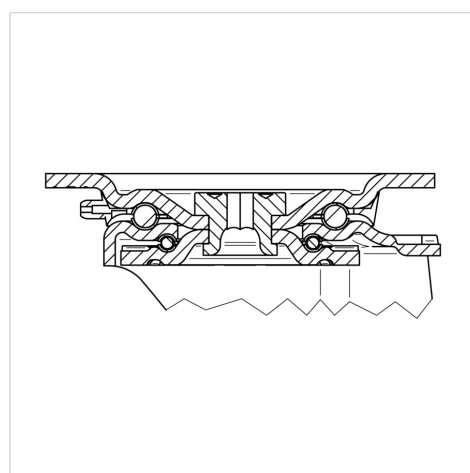

Structure & Mounting