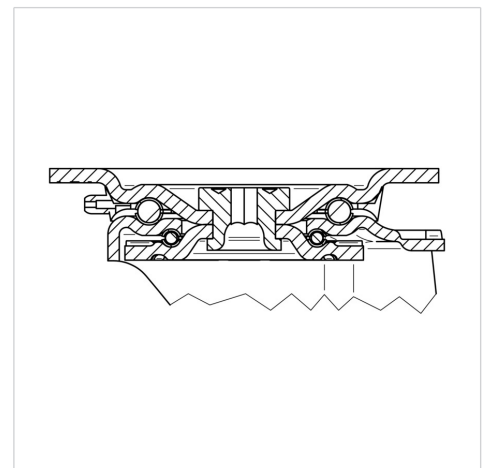

Structure & Mounting