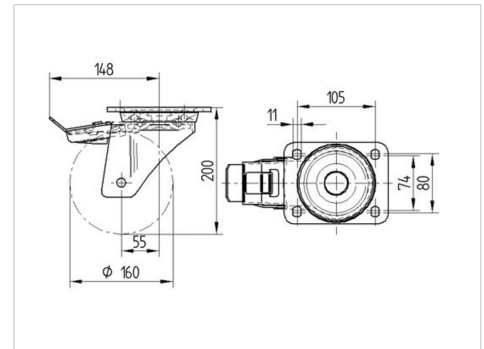

ZETA

468BITP160P63 180° Flat

EAN 4031582398342

Поворотний ролик з пружинним фіксатором напрямку, корпус з дуже важкої штампованої сталі, армований, покритий блискучим цинком, пофарбований блакитним кольором, ущільнений шарнірний подвійний шарикопідшипник, армовані та термічно оброблені кришки кульок, заклепаний шворінь, кільце для видалення бруду з вбудованим змащувальним ніпелем, вісь колеса з гайкою, кріплення пластини. Центр колеса із алюмінію, протектор: поліуретан, литий, прецизійний шарикопідшипник

BETTER MOBILITY. BETTER LIFE.

Picture may differ from original product

Технічні характеристики

Діаметр колеса	160 MM
Ширина колеса	50 MM
ширина ролика	96 MM
розмір пластини	137 x 105 MM
Центри отворів диску	105 x 80/75 MM
Отвір диску	11 MM
Купол діаметром	96 MM
зсув	55 MM
Зчеплення шарніру	322 MM
Загальна висота	200 MM
Температура	- 10 / + 60 °C
Стандарт	EN 12532
Вага	3.611 кг
радіус повороту	161 MM
Міцність покриття	Міцність за Шором D 42
Вантажопідйомність	800 кг
допустиме навантаження (статичне)	1600 кг

Advantages at a glance

Характеристики обертання	● ● ● ● ○
Шум при переміщенні	● ● ● ○ ○
Тертя	● ● ● ● ○
Стійкий до корозії	● ● ● ○ ○

Dimensions

Structure & Mounting

ZETA

468BITP160P63 180° Flat

EAN 4031582398342