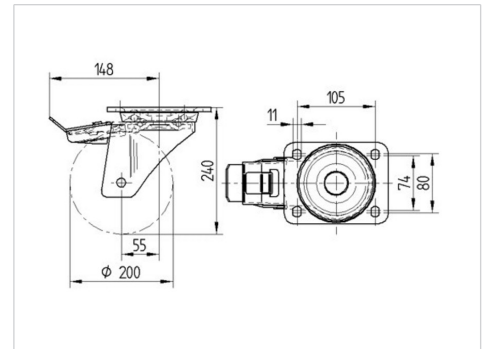

ZETA

468BITP200P63 180° Flat

EAN 4031582398366

Поворотний ролик з пружинним фіксатором напрямку, корпус з дуже важкої штампованої сталі, армований, покритий блискучим цинком, пофарбований блакитним кольором, ущільнений шарнірний подвійний шарикопідшипник, армовані та термічно оброблені кришки кульок, заклепаний шворінь, кільце для видалення бруду з вбудованим змащувальним ніпелем, вісь колеса з гайкою, кріплення пластини. Центр колеса із алюмінію, протектор: поліуретан, литий, прецизійний шарикопідшипник

BETTER MOBILITY. BETTER LIFE.

Picture may differ from original product

Технічні характеристики

Діаметр колеса	200 MM
Ширина колеса	50 MM
ширина ролика	96 MM
розмір пластини	137 x 105 MM
Центри отворів диску	105 x 80/75 MM
Отвір диску	11 MM
Купол діаметром	96 MM
зсув	55 MM
Зчеплення шарніру	322 MM
Загальна висота	240 MM
Температура	- 10 / + 60 °C
Стандарт	EN 12532
Вага	3.997 кг
радіус повороту	161 MM
Міцність покриття	Міцність за Шором D 42
Вантажопідйомність	800 кг
допустиме навантаження (статичне)	1600 кг

Advantages at a glance

Характеристики обертання	● ● ● ● ○
Шум при переміщенні	● ● ● ○ ○
Тертя	● ● ● ● ○
Стійкий до корозії	● ● ● ○ ○

Dimensions

Structure & Mounting

ZETA

468BITP200P63 180° Flat

EAN 4031582398366