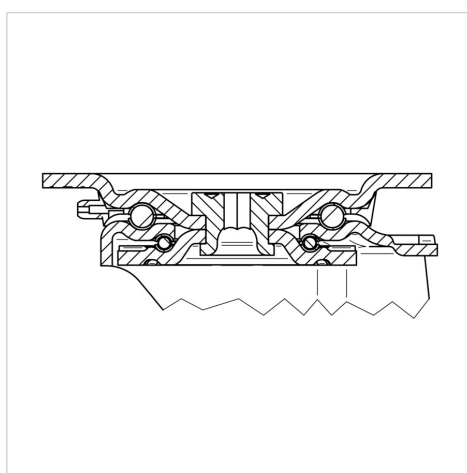

Structure & Mounting