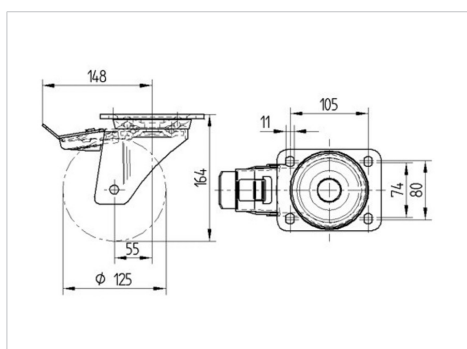

## 468BTOO125P63 180°

EAN 4031582398205

Поворотний ролик з пружинним фіксатором напрямку, корпус з дуже важкої штампованої сталі, армований, покритий блискучим цинком, пофарбований блакитним кольором, ущільнений шарнірний подвійний шарикопідшипник, армовані та термічно оброблені кришки кульок, заклепаний шворінь, кільце для видалення бруду з вбудованим змащувальним ніпелем, вісь колеса з гайкою, кріплення пластини. Центр колеса із поліаміду, надміцний, простий підшипник ковзання

### Технічні характеристики

Діаметр колеса	125 MM
Ширина колеса	50 MM
розмір пластини	137 x 105 MM
Центри отворів диску	105 x 80/75 MM
Отвір диску	11 MM
зсув	60 MM
Зчеплення шарніру	360 MM
Загальна висота	164 MM
Температура	- 40 / + 80 °C
Стандарт	EN 12532
Вага	2.848 кг
Міцність покриття	Міцність за Шором D 75
Вантажопідйомність	700 кг
допустиме навантаження (статичне)	1400 кг

### Dimensions