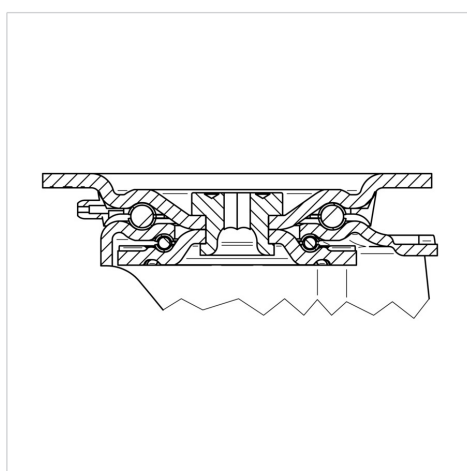

Structure & Mounting