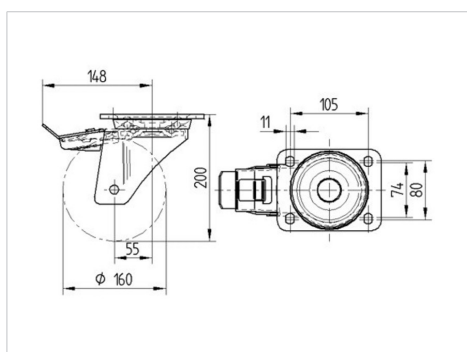

## 468BTOO160P63 180°

EAN 4031582398212

Roată pivotantă cu blocare pe direcție și totală cu arc, furcă din tablă groasă din oțel, ambutisată, zincată în galben, rând dublu etanșat de bile în capul pivotant, cu capac întărit și călit, nituit, inel antipraf cu niplu de gresare integrat, axul roții cu șurub și piuliță, sistem de prindere tip placă. Roată din poliamidă pentru sarcini mari, rulment plan (bucșă antifricțiune)

### Date Tehnice

|                                  |                |
|----------------------------------|----------------|
| Diametrul roții                  | 160 mm         |
| Lățimea roții                    | 50 mm          |
| Mărimea plăcii                   | 137 x 105 mm   |
| Găuri de prindere                | 105 x 80/75 mm |
| Gaură                            | 11 mm          |
| Deviație de la ax                | 55 mm          |
| Diametrul de pivotare            | 270 mm         |
| Înălțime totală                  | 200 mm         |
| Temperatura                      | - 40 / + 80 °C |
| Standard                         | EN 12532       |
| Greutate                         | 3.265 kg       |
| Rigiditatea suprafeței de rulare | Shore D 75     |
| Sarcină dinamică                 | 800 kg         |
| Sarcină statică                  | 1600 kg        |

### Dimensions