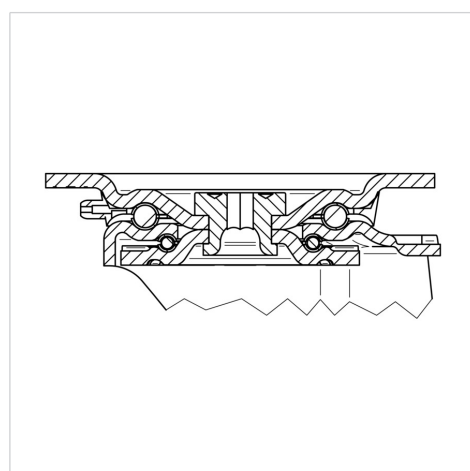

Structure & Mounting