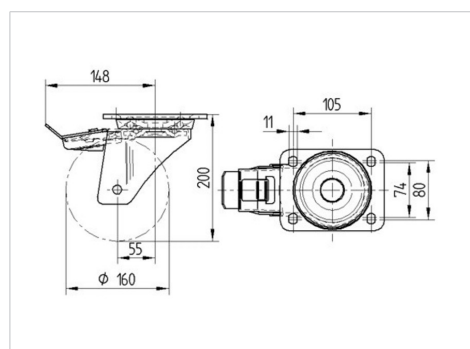

### Технічні характеристики

Діаметр колеса	160 MM
Ширина колеса	50 MM
розмір пластини	137 x 105 MM
Центри отворів диску	105 x 80/75 MM
Отвір диску	11 MM
зсув	55 MM
Зчеплення шарніру	270 MM
Загальна висота	200 MM
Температура	- 40 / + 80 °C
Стандарт	EN 12532
Вага	3.265 кг
Міцність покриття	Міцність за Шором D 75
Вантажопідйомність	800 кг
допустиме навантаження (статичне)	1600 кг

### Dimensions