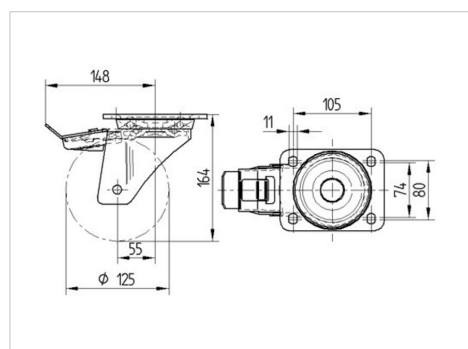

## 468VTOP125P63 180°

EAN 4031582398465

Поворотний ролик з пружинним фіксатором напрямку, корпус з дуже важкої штампованої сталі, армований, покритий блискучим цинком, пофарбований блакитним кольором, ущільнений шарнірний подвійний шарикопідшипник, армовані та термічно оброблені кришки кульок, заклепаний шворінь, кільце для видалення бруду з вбудованим змащувальним ніпелем, вісь колеса з гайкою, кріплення пластини. Центр колеса із поліаміду, надміцний, прецизійний шарикопідшипник

### Технічні характеристики

Діаметр колеса	125 MM
Ширина колеса	50 MM
ширина ролика	96 MM
розмір пластини	137 x 105 MM
Центри отворів диску	105 x 80/75 MM
Отвір диску	11 MM
Купол діаметром	96 MM
зсув	60 MM
Зчеплення шарніру	360 MM
Загальна висота	164 MM
Температура	- 30 / + 80 °C
Стандарт	EN 12532
Вага	3.17 кг
Міцність покриття	Міцність за Шором D 75
Вантажопідйомність	700 кг
допустиме навантаження (статичне)	1400 кг

### Dimensions