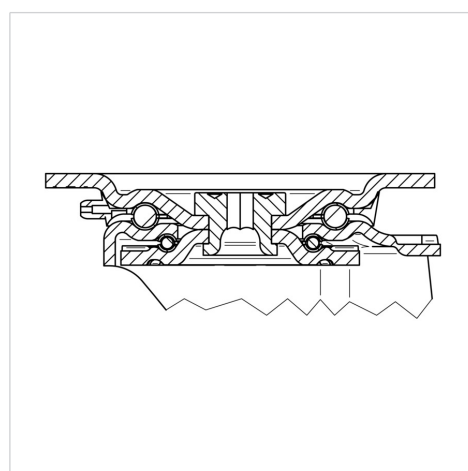

Structure & Mounting