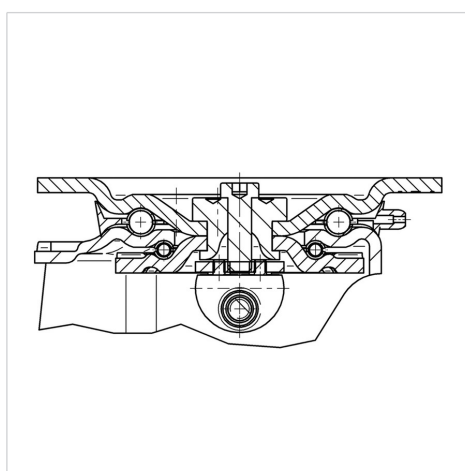

ZETA

468SITP160P63 180° Flat

EAN 4031582398281

Поворотний ролик з пружинним фіксатором напрямку, корпус з дуже важкої штампованої сталі, армований, покритий блискучим цинком, пофарбований блакитним кольором, ущільнений шарнірний подвійний шарикопідшипник, армовані та термічно оброблені кришки кульок, заклепаний шворінь, кільце для видалення бруду з вбудованим змащувальним ніпелем, вісь колеса з гайкою, кріплення пластини. Центр колеса із алюмінію, протектор: поліуретан, литий, прецизійний шарикопідшипник

TENTE

BETTER MOBILITY. BETTER LIFE.

Picture may differ from original product

Технічні характеристики

Діаметр колеса	160 MM
Ширина колеса	50 MM
ширина ролика	96 MM
розмір пластини	137 x 105 MM
Центри отворів диску	105 x 80/75 MM
Отвір диску	11 MM
Купол діаметром	96 MM
зсув	55 MM
Зчеплення шарніру	270 MM
Загальна висота	200 MM
Температура	- 10 / + 60 °C
Стандарт	EN 12532
Вага	3.263 кг
радіус повороту	135 MM
Міцність покриття	Міцність за Шором D 42
Вантажопідйомність	800 кг
допустиме навантаження (статичне)	1600 кг

Advantages at a glance

Характеристики обертання	● ● ● ● ○
Шум при переміщенні	● ● ● ○ ○
Тертя	● ● ● ● ○
Стійкий до корозії	● ● ● ○ ○

Dimensions

Structure & Mounting

ZETA

468SITP160P63 180° Flat

EAN 4031582398281