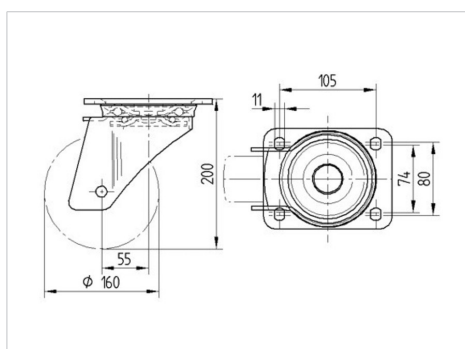

ZETA

468SITP160P63 180° Flat

EAN 4031582398281

Поворотний ролик з пружинним фіксатором напрямку, корпус з дуже важкої штампованої сталі, армований, покритий блискучим цинком, пофарбований блакитним кольором, ущільнений шарнірний подвійний шарикопідшипник, армовані та термічно оброблені кришки кульок, заклепаний шворінь, кільце для видалення бруду з вбудованим змащувальним ніпелем, вісь колеса з гайкою, кріплення пластини. Центр колеса із алюмінію, протектор: поліуретан, литий, прецизійний шарикопідшипник

TENTE

BETTER MOBILITY. BETTER LIFE.

Picture may differ from original product

Технічні характеристики

Діаметр колеса	160 MM
Ширина колеса	50 MM
ширина ролика	96 MM
розмір пластини	137 x 105 MM
Центри отворів диску	105 x 80/75 MM
Отвір диску	11 MM
Купол діаметром	96 MM
зсув	55 MM
Зчеплення шарніру	270 MM
Загальна висота	200 MM
Температура	- 10 / + 60 °C
Стандарт	EN 12532
Вага	3.263 кг
радіус повороту	135 MM
Міцність покриття	Міцність за Шором D 42
Вантажопідйомність	800 кг
допустиме навантаження (статичне)	1600 кг

Advantages at a glance

Характеристики обертання	● ● ● ● ○
Шум при переміщенні	● ● ● ○ ○
Тертя	● ● ● ● ○
Стійкий до корозії	● ● ● ○ ○

Dimensions

Structure & Mounting

ZETA

468SITP160P63 180° Flat

EAN 4031582398281