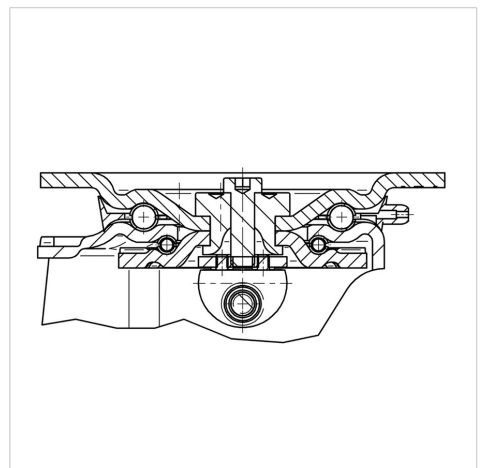

ZETA

468SU00200P63 180° WT46

EAN 4031582398182

Поворотний ролик з пружинним фіксатором напрямку, корпус з дуже важкої штампованої сталі, армований, покритий блискучим цинком, пофарбований блакитним кольором, ущільнений шарнірний подвійний шарикопідшипник, армовані та термічно оброблені кришки кульок, заклепаний шворінь, кільце для видалення бруду з вбудованим змащувальним ніпелем, вісь колеса з гайкою, кріплення пластины. Центр колеса із поліаміду, простий підшипник ковзання

BETTER MOBILITY. BETTER LIFE.

Picture may differ from original product

Технічні характеристики

Діаметр колеса	200 MM
Ширина колеса	46 MM
розмір пластины	137 x 105 MM
Центри отворів диску	105 x 80/75 MM
Отвір диску	11 MM
зсув	55 MM
Зчеплення шарніру	310 MM
Загальна висота	240 MM
Температура	- 40 / + 80 °C
Стандарт	EN 12532
Вага	2.871 кг
радіус повороту	155 MM
Міцність покриття	Міцність за Шором D 75
Вантажопідйомність	600 кг
допустиме навантаження (статичне)	1200 кг

Advantages at a glance

Характеристики обертання	● ● ● ● ○
Шум при переміщенні	● ○ ○ ○ ○
Тертя	● ● ● ● ●
Стійкий до корозії	● ● ● ○ ○

Dimensions

Structure & Mounting

ZETA

468SUOO200P63 180° WT46

EAN 4031582398182