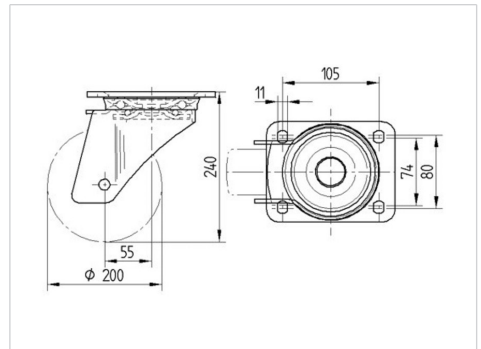

ZETA

468SU00200P63 180° WT46

EAN 4031582398182

Поворотний ролик з пружинним фіксатором напрямку, корпус з дуже важкої штампованої сталі, армований, покритий блискучим цинком, пофарбований блакитним кольором, ущільнений шарнірний подвійний шарикопідшипник, армовані та термічно оброблені кришки кульок, заклепаний шворінь, кільце для видалення бруду з вбудованим змащувальним ніпелем, вісь колеса з гайкою, кріплення пластины. Центр колеса із поліаміду, простий підшипник ковзання

BETTER MOBILITY. BETTER LIFE.

Picture may differ from original product

Технічні характеристики

Діаметр колеса	200 MM
Ширина колеса	46 MM
розмір пластины	137 x 105 MM
Центри отворів диску	105 x 80/75 MM
Отвір диску	11 MM
зсув	55 MM
Зчеплення шарніру	310 MM
Загальна висота	240 MM
Температура	- 40 / + 80 °C
Стандарт	EN 12532
Вага	2.871 кг
радіус повороту	155 MM
Міцність покриття	Міцність за Шором D 75
Вантажопідйомність	600 кг
допустиме навантаження (статичне)	1200 кг

Advantages at a glance

Характеристики обертання	● ● ● ● ○
Шум при переміщенні	● ○ ○ ○ ○
Тертя	● ● ● ● ●
Стійкий до корозії	● ● ● ○ ○

Dimensions

Structure & Mounting

ZETA

468SUOO200P63 180° WT46

EAN 4031582398182