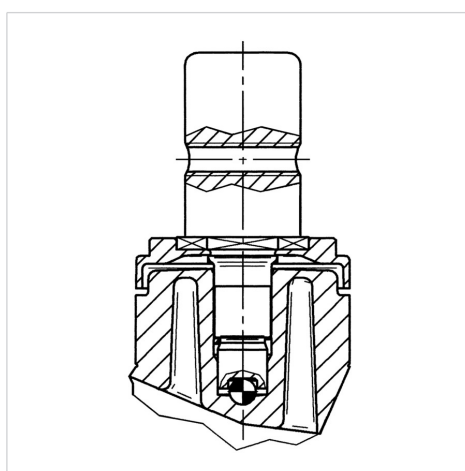

5327UAP100R05-18x62

EAN 4031582367539

Role pivotante cu blocare totală, pedala pe partea opusă direcției de rulare, furcă și roată din material plastic de înaltă calitate, disc antifire integrat, toate componentele metalice zincate în galben., bolț solid. Jantă din poliamidă suprafață de rulare din poliuretan, rulment de precizie cu bile, etanșat

Îndrumare: Aceste role pot fi livrate și cu pedala de culoare gri.

BETTER MOBILITY. BETTER LIFE.

Picture may differ from original product

Date Tehnice

Diametrul roții	100 mm
Lățimea roții	32 mm
Diametru bolț	18 mm
Lungime bolț	62 mm
Deviație de la ax	37 mm
Diametrul de pivotare	240 mm
Înălțime totală	137 mm
Temperatura	- 10 / + 40 °C
Standard	EN 12530
Greutate	0.61 kg
Rigiditatea suprafeței de rulare	Shore D 42
Sarcină dinamică	100 kg
Sarcină statică	200 kg

Advantages at a glance

Rezistență la rulare	● ● ● ○ ○
Zgomot de mișcare	● ● ● ● ○
Uzare	● ● ● ● ○
Protecție împotriva ruginii	● ● ● ● ○

Dimensions

Structure & Mounting

5327UAP100R05-18x62

EAN 4031582367539