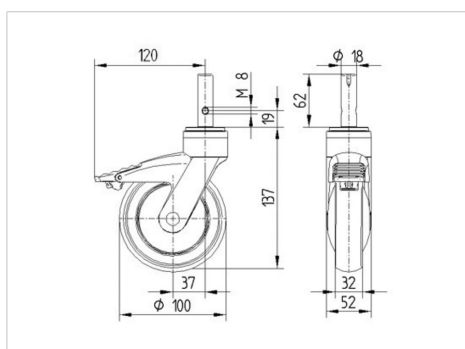

5327UAP100R05-18x62

EAN 4031582367539

Role pivotante cu blocare totală, pedala pe partea opusă direcției de rulare, furcă și roată din material plastic de înaltă calitate, disc antifire integrat, toate componentele metalice zincate în galben., bolț solid. Jantă din poliamidă suprafață de rulare din poliuretan, rulment de precizie cu bile, etanșat

Îndrumare: Aceste role pot fi livrate și cu pedala de culoare gri.

BETTER MOBILITY. BETTER LIFE.

Picture may differ from original product

Date Tehnice

Diametrul roții	100 mm
Lățimea roții	32 mm
Diametru bolț	18 mm
Lungime bolț	62 mm
Deviație de la ax	37 mm
Diametrul de pivotare	240 mm
Înălțime totală	137 mm
Temperatura	- 10 / + 40 °C
Standard	EN 12530
Greutate	0.61 kg
Rigiditatea suprafeței de rulare	Shore D 42
Sarcină dinamică	100 kg
Sarcină statică	200 kg

Advantages at a glance

Rezistență la rulare	● ● ● ○ ○
Zgomot de mișcare	● ● ● ● ○
Uzare	● ● ● ● ○
Protecție împotriva ruginii	● ● ● ● ○

Dimensions

Structure & Mounting

5327UAP100R05-18x62

EAN 4031582367539