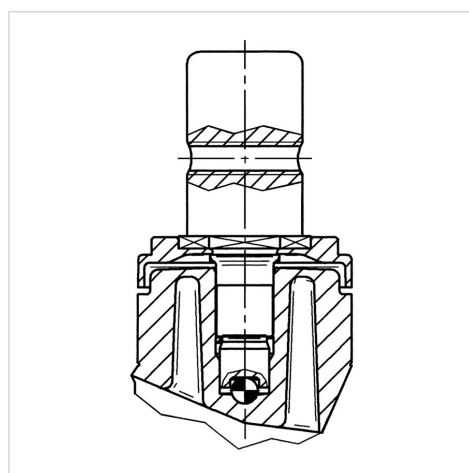

Structure & Mounting

Advantages at a glance

Rezistență la rulare	● ● ● ○ ○
Zgomot de mișcare	● ● ● ● ○
Uzare	● ● ● ○ ○
Protecție împotriva ruginii	● ● ● ● ○