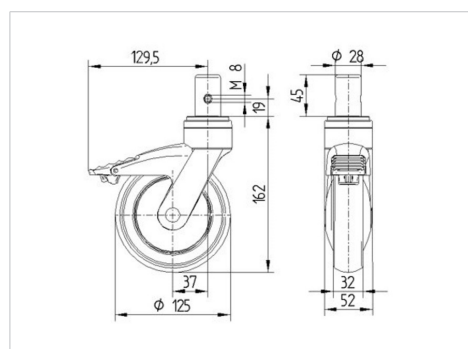

## 5327XSX125R05-28x45

EAN 4031582367737

Role pivotante cu blocare totală, pedala pe partea opusă direcției de rulare, furcă și roată din material plastic de înaltă calitate, disc antifire integrat, toate componentele metalice zincate în galben., bolț solid. Jantă din poliamidă, electro-conductiv. Suprafață de rulare din poliuretan injectat, cu apărători, rulment de precizie cu bile etanșat  
Îndrumare: Aceste role pot fi livrate și cu pedala de culoare gri.

### Date Tehnice

Diametrul roții	125 mm
Lățimea roții	32 mm
Diametru bolț	28 mm
Lungime bolț	45 mm
Deviație de la ax	38 mm
Diametrul de pivotare	259 mm
Înălțime totală	162 mm
Temperatura	- 10 / + 40 °C
Standard	EN 12530
Greutate	0.855 kg
Rigiditatea suprafeței de rulare	Shore D 40
Sarcină dinamică	100 kg
Sarcină statică	200 kg

### Dimensions