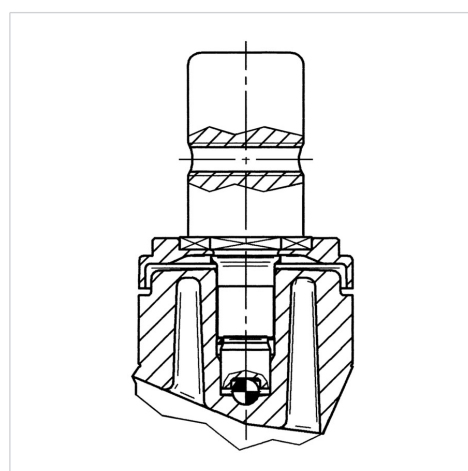

Structure & Mounting