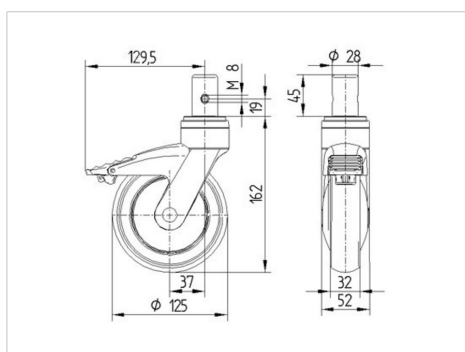

## 5327XSX125R05-28x45

EAN 4031582367737

Поворотний ролик із загальним фіксатором, хвостова частина ролику, корпус та колеса з високоякісних синтетичних матеріалів, із вбудованими нарізними пристроями захисту, всі металеві частини зазнали блискучого цинкування, пасовані жовтим товстим шаром, кріплення для твердого стопора. Центр колеса із поліаміду, електропровідний, протектор із вприскнутого поліуретану, із нарізними пристроями захисту, прецизійний шарикопідшипник, ущільнений

## Технічні характеристики

Діаметр колеса	125 MM
Ширина колеса	32 MM
Діаметр болта	28 MM
довжина гвинта	45 MM
зсув	38 MM
Зчеплення шарніру	259 MM
Загальна висота	162 MM
Температура	- 10 / + 40 °C
Стандарт	EN 12530
Вага	0.855 кг
Міцність покриття	Міцність за Шором D 40
Вантажопідйомність	100 кг
допустиме навантаження (статичне)	200 кг

## Dimensions