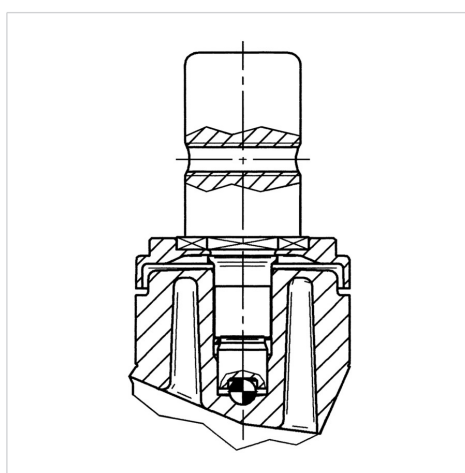

Structure & Mounting