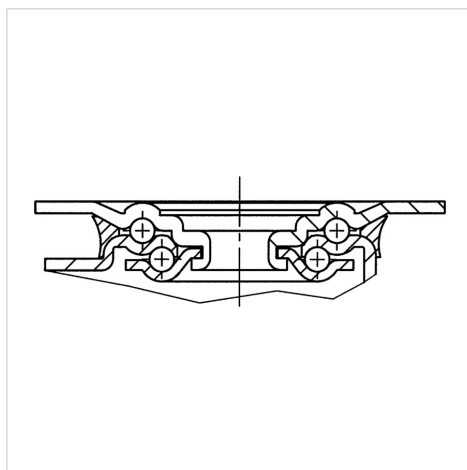

Устройство и монтаж