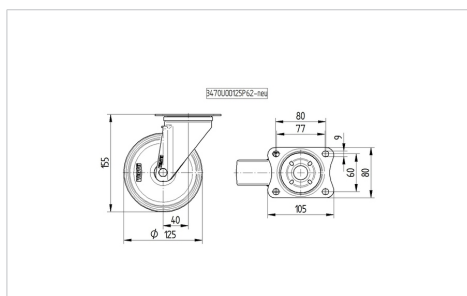

ALPHA

8470UFC125P62

EAN 4031582422399

Въртящо колело, Корпус от благородна стомана, неръждаема, въртяща с планка с двоен сачмен венец, завинтена ос на колело, закрепване на планка. Сърцевина на ролката, изработена от полиамид, Работна повърхнина: еластична гума, немаркираща, със защита от нишки, неръждаем, прецизен, сачмен лагер

TENTE

BETTER MOBILITY. BETTER LIFE.

Снимката може да се различава от оригиналния продукт

Технически данни

Диаметър на колело	125 мм
Ширина на гумите	40 мм
Ширина на колелото	75 мм
Размер на планката	105 x 85 мм
Център на отвора на планката	80/77 x 60 мм
Отвор на планката	9 мм
Купол-Ø	75 мм
Издаване напред	40 мм
Интерференция на въртенето	205 мм
Конструктивна височина	155 мм
Температура	- 20 / + 80 °C
Стандарт	EN 12532
Тегло	1.071 кг
Кръгов радиус	102.5 мм
Твърдост на работната повърхнина	Твърдост по Шор А 63
Динамична товароносимост	250 кг
Статична товароносимост	500 кг

Бляскави предимства

Съпротивление при завъртане	● ● ● ○ ○
Шум при движение	● ● ● ● ●
Износване	● ● ● ○ ○
Защита от ръжда	● ● ● ● ●

Размери

Устройство и монтаж