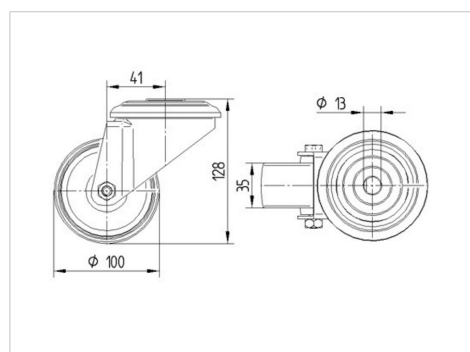

### Technické údaje

|                   |                |
|-------------------|----------------|
| Průměr kolečka    | 100 mm         |
| Šířka kola        | 34 mm          |
| Šířka kolečka     | 75 mm          |
| Středová díra     | 13 mm          |
| Hlava kolečka-Ø   | 75 mm          |
| Vyosení           | 41 mm          |
| Přesah kolečka    | 182 mm         |
| Stavební výška    | 128 mm         |
| Teplota           | - 20 / + 80 °C |
| Standard          | EN 12532       |
| Hmotnost          | 0.764 kg       |
| Poloměr otáčení   | 91 mm          |
| Tvrdość běhounu   | Shore A 63     |
| Dynamická nosnost | 160 kg         |
| Statická nosnost  | 320 kg         |

### Dimensions