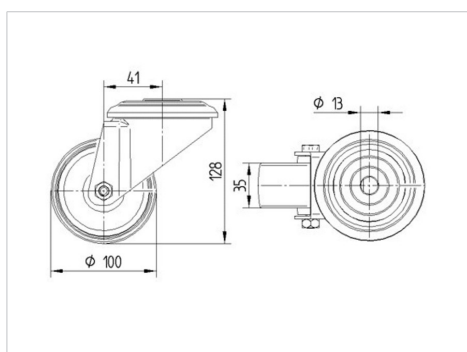

Dimensions