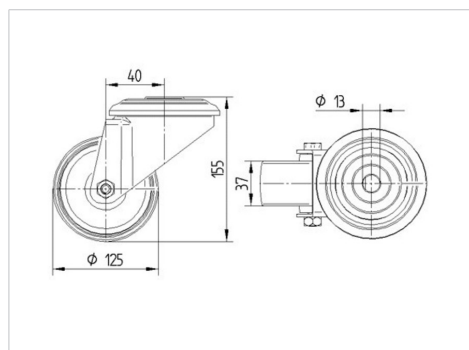

ALPHA

8470UFX125P30-13

EAN 4031582312621

Въртящо колело, Корпус от благородна стомана, неръждаема, въртяща с планка с двоен сачмен венец, завинтена ос на колело, Отвор за завинтване. Корпус на колелото от полиамид, работна повърхнина еластична гума, немаркираща, със защита от нишки, с прецизен сачмен лагер, уплътнен

TENTE

BETTER MOBILITY. BETTER LIFE.

Снимката може да се различава от оригиналния продукт

Технически данни

Диаметър на колело	125 мм
Ширина на гумите	40 мм
Ширина на колелото	75 мм
Отвор в центъра	13 мм
Купол-Ø	75 мм
Издаване напред	40 мм
Интерференция на въртенето	205 мм
Конструктивна височина	155 мм
Температура	- 20 / + 80 °C
Стандарт	EN 12532
Тегло	0.977 кг
Кръгов радиус	102.5 мм
Твърдост на работната повърхнина	Твърдост по Шор А 63
Динамична товароносимост	200 кг
Статична товароносимост	400 кг

Бляскави предимства

Съпротивление при завъртане	● ● ● ○ ○
Шум при движение	● ● ● ● ●
Износване	● ● ● ○ ○
Защита от ръжда	● ● ● ● ●

Размери

Устройство и монтаж