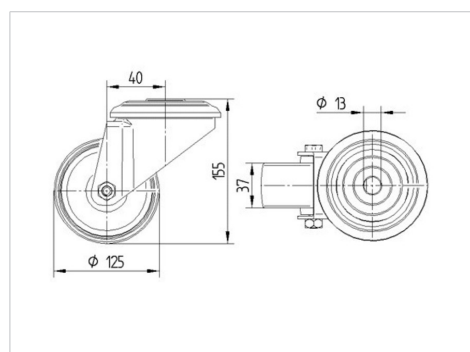

Dimensions