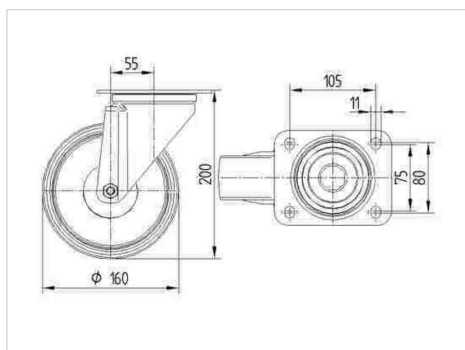

ALPHA

8470UFX160P63

EAN 4031582312645

Въртящо колело, Корпус от благородна стомана, неръждаема, въртяща с планка с двоен сачмен венец, завинтена ос на колело, закрепване на планка. Корпус на колелото от полиамид, работна повърхнина еластична гума, немаркираща, със защита от нишки, с прецизен сачмен лагер, уплътнен

TENTE

BETTER MOBILITY. BETTER LIFE.

Снимката може да се различава от оригиналния продукт

Технически данни

Диаметър на колело	160 мм
Ширина на гумите	46 мм
Ширина на колелото	96 мм
Размер на планката	137 x 105 мм
Център на отвора на планката	105 x 80/75 мм
Отвор на планката	11 мм
Купол-Ø	96 мм
Издаване напред	55 мм
Интерференция на въртенето	270 мм
Конструктивна височина	200 мм
Температура	- 20 / + 80 °C
Стандарт	EN 12532
Тегло	2.227 кг
Кръгов радиус	135 мм
Твърдост на работната повърхнина	Твърдост по Шор А 63
Динамична товароносимост	300 кг
Статична товароносимост	600 кг

Бляскави предимства

Съпротивление при завъртане	● ● ● ○ ○
Шум при движение	● ● ● ● ●
Износване	● ● ● ○ ○
Защита от ръжда	● ● ● ● ●

Размери

Устройство и монтаж