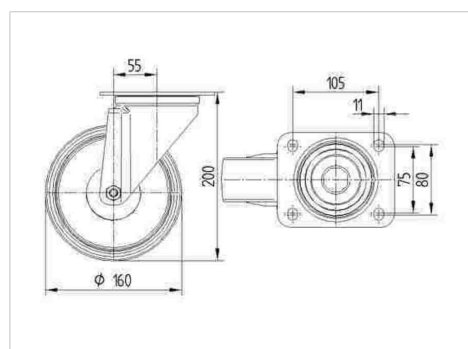

Dimensions