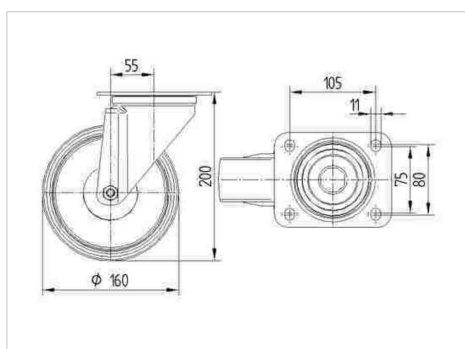

Dimensions