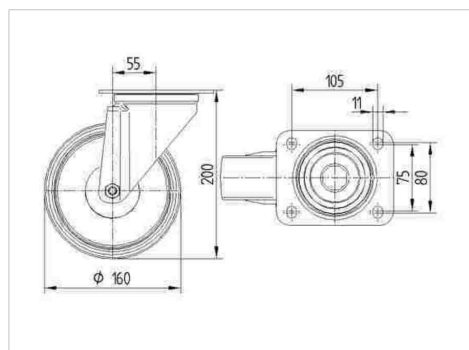

### Технічні характеристики

Діаметр колеса	160 MM
Ширина колеса	46 MM
ширина ролика	96 MM
розмір пластини	137 x 105 MM
Центри отворів диску	105 x 80/75 MM
Отвір диску	11 MM
Купол діаметром	96 MM
зсув	55 MM
Зчеплення шарніру	270 MM
Загальна висота	200 MM
Температура	- 20 / + 80 °C
Стандарт	EN 12532
Вага	2.227 кг
радіус повороту	135 MM
Міцність покриття	Міцність за Шором А 63
Вантажопідйомність	300 кг
допустиме навантаження (статичне)	600 кг

### Dimensions