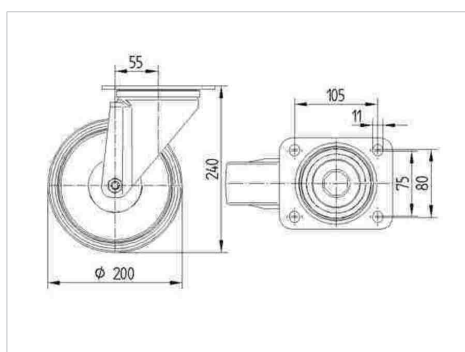

Dimensions