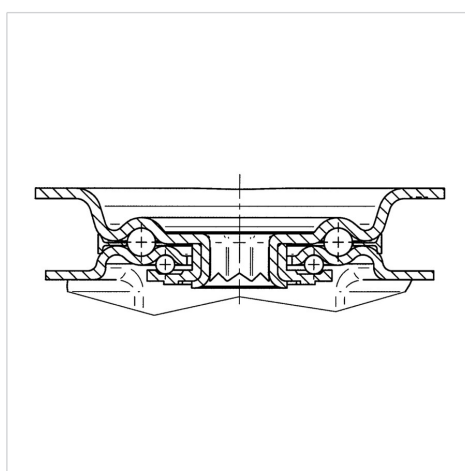

Structure & Mounting