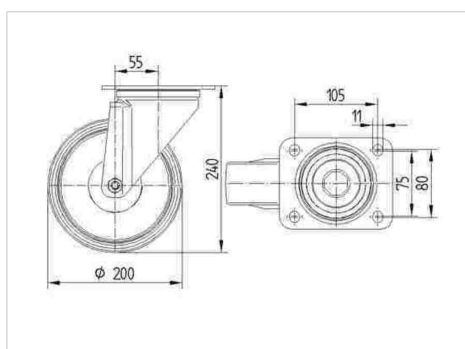

Dimensions