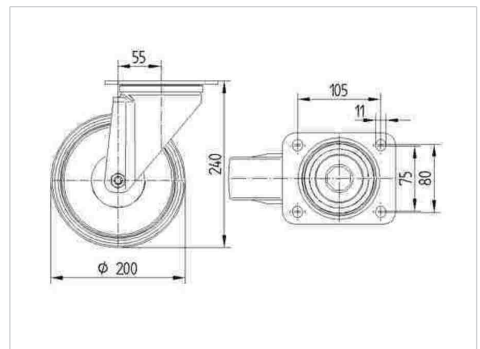

TENTE

BETTER MOBILITY. BETTER LIFE.

Picture may differ from original product

Технічні характеристики

Діаметр колеса	200 MM
Ширина колеса	46 MM
ширина ролика	96 MM
розмір пластини	137 x 105 MM
Центри отворів диску	105 x 80/75 MM
Отвір диску	11 MM
Купол діаметром	96 MM
зсув	55 MM
Зчеплення шарніру	310 MM
Загальна висота	240 MM
Температура	- 20 / + 80 °C
Стандарт	EN 12532
Вага	2.659 кг
радіус повороту	155 MM
Міцність покриття	Міцність за Шором А 63
Вантажопідйомність	400 кг
допустиме навантаження (статичне)	800 кг

Advantages at a glance

Характеристики обертання	● ● ● ○ ○
Шум при переміщенні	● ● ● ● ●
Тертя	● ● ● ○ ○
Стійкий до корозії	● ● ● ● ●

Dimensions

Structure & Mounting

ALPHA

8470UFX200P63

EAN 4031582312652

BETTER MOBILITY. BETTER LIFE.