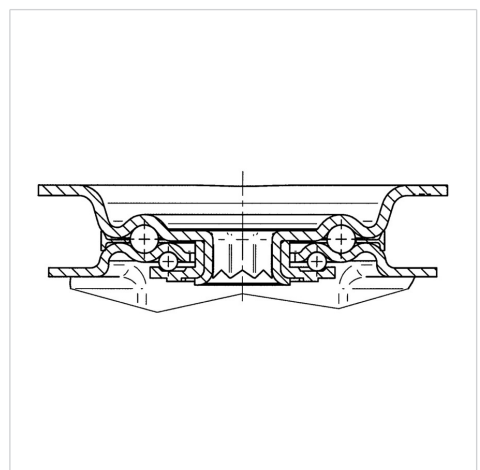

Structure & Mounting