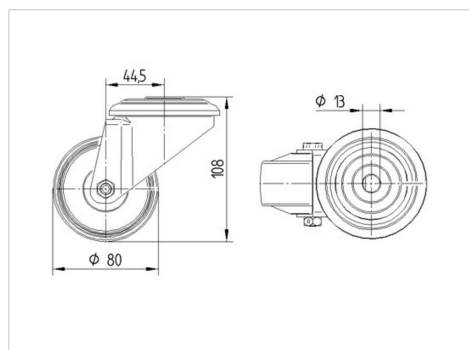

ALPHA

8470U00080P30-13

EAN 4031582312669

Въртящо колело, Корпус от благородна стомана, неръждаема, въртяща с планка с двоен сачмен венец, завинтена ос на колело, Отвор за завинтване. Корпус на колелото от полиамид, плъзгащ лагер

TENTE

BETTER MOBILITY. BETTER LIFE.

Снимката може да се различава от оригиналния продукт

Технически данни

Диаметър на колело	80 мм
Ширина на гумите	34 мм
Ширина на колелото	75 мм
Отвор в центъра	13 мм
Купол-Ø	75 мм
Издаване напред	44.5 мм
Интерференция на въртенето	169 мм
Конструктивна височина	108 мм
Температура	- 40 / + 80 °C
Стандарт	EN 12532
Тегло	0.549 кг
Кръгов радиус	84.5 мм
Твърдост на работната повърхнина	Твърдост по Шор D 75
Динамична товароносимост	150 кг
Статична товароносимост	300 кг

Бляскави предимства

Съпротивление при завъртане	● ● ● ○ ○
Шум при движение	● ● ● ○ ○
Износване	● ● ● ● ●
Защита от ръжда	● ● ● ● ●

Размери

Устройство и монтаж