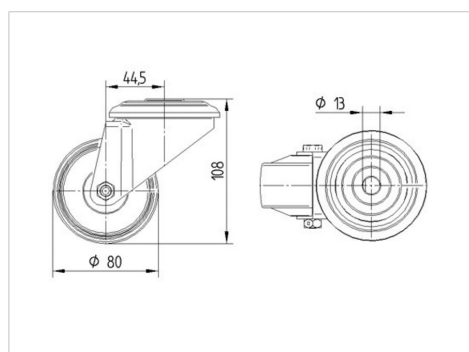

Dimensions