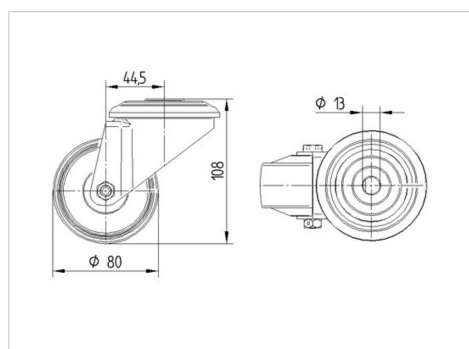

Dimensions