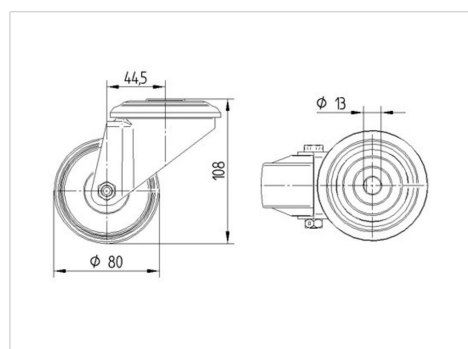

## Technische gegevens

Wieldiameter	80 mm
Wielbreedte	34 mm
Wielbreedte	75 mm
Centraal gat	13 mm
DOM-Ø	75 mm
Uitlading	44.5 mm
Uitzwenking - Ø	169 mm
Bouwhoogte	108 mm
Temperatuur	- 40 / + 80 °C
Standaard	EN 12532
Eigen gewicht	0.549 kg
Zwenkradius	84.5 mm
Hardheid van de band	Shore D 75
Dyn. draagvermogen	150 kg
Statisch draagvermogen	300 kg

## Afmetingen