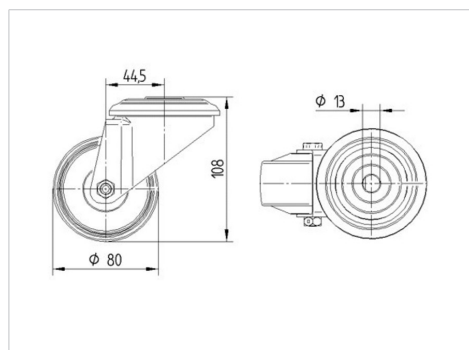

Dimensions