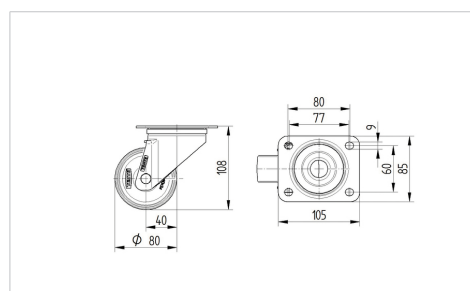

ALPHA

8470U00080P62

EAN 4031582312676

Въртящо колело, Корпус от благородна стомана, неръждаема, въртяща с планка с двоен сачмен венец, завинтена ос на колело, закрепване на планка. Корпус на колелото от полиамид, плъзгащ лагер

TENTE

BETTER MOBILITY. BETTER LIFE.

Снимката може да се различава от оригиналния продукт

Технически данни

Диаметър на колело	80 мм
Ширина на гумите	34 мм
Ширина на колелото	75 мм
Размер на планката	105 x 85 мм
Център на отвора на планката	80/77 x 60 мм
Отвор на планката	9 мм
Купол-Ø	75 мм
Издаване напред	44.5 мм
Интерференция на въртенето	169 мм
Конструктивна височина	108 мм
Температура	- 25 / + 80 °C
Стандарт	EN 12532
Тегло	0.649 кг
Кръгов радиус	84.5 мм
Твърдост на работната повърхнина	Твърдост по Шор D 75
Динамична товароносимост	200 кг
Статична товароносимост	400 кг

Бляскави предимства

Съпротивление при завъртане	● ● ● ○ ○
Шум при движение	● ● ● ○ ○
Износване	● ● ● ● ●
Защита от ръжда	● ● ● ● ●

Размери

Устройство и монтаж