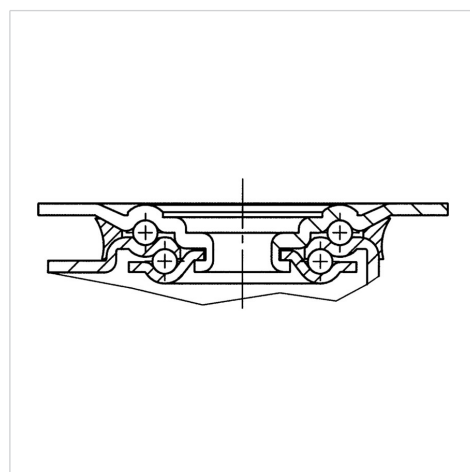

Устройство и монтаж