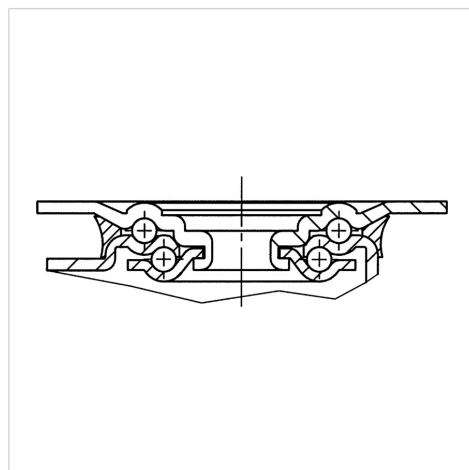

Structure & Mounting