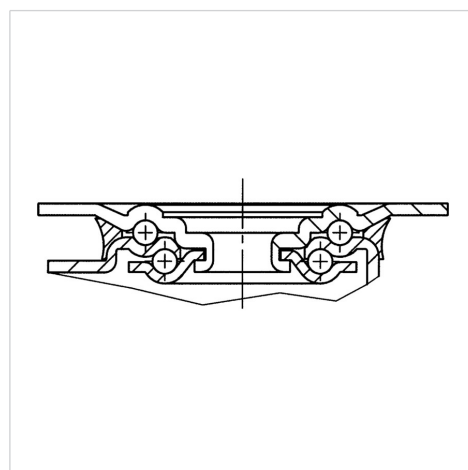

Structuur en montage

Kenmerken

Rolweerstand	● ● ● ○ ○
Verplaatsingsgeluid	● ● ● ○ ○
Strepen	● ● ● ● ●
Roest bescherming	● ● ● ● ●