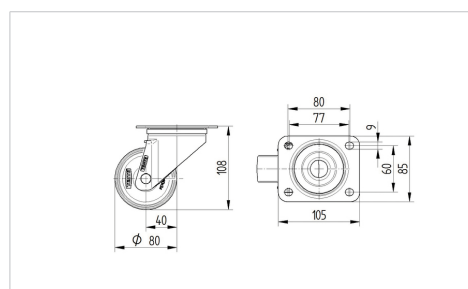

## Technische gegevens

Wieldiameter	80 mm
Wielbreedte	34 mm
Wielbreedte	75 mm
Plaatafmeting	105 x 85 mm
Boutgatafstand	80/77 x 60 mm
Bevestigingsgat	9 mm
DOM-Ø	75 mm
Uitlading	44.5 mm
Uitzwenking - Ø	169 mm
Bouwhoogte	108 mm
Temperatuur	- 25 / + 80 °C
Standaard	EN 12532
Eigen gewicht	0.649 kg
Zwenkradius	84.5 mm
Hardheid van de band	Shore D 75
Dyn. draagvermogen	200 kg
Statisch draagvermogen	400 kg

## Afmetingen