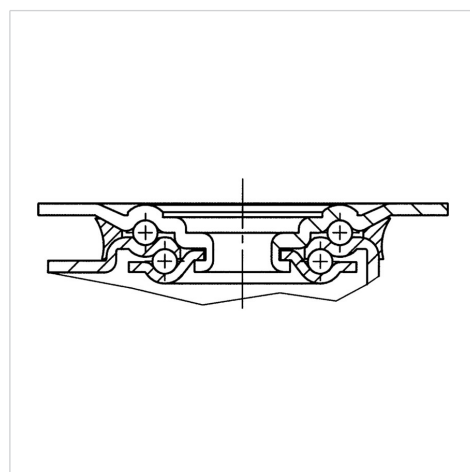

Structure & Mounting