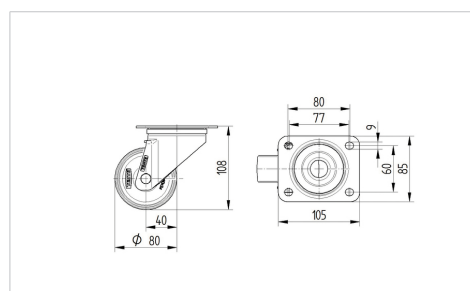

Dimensions