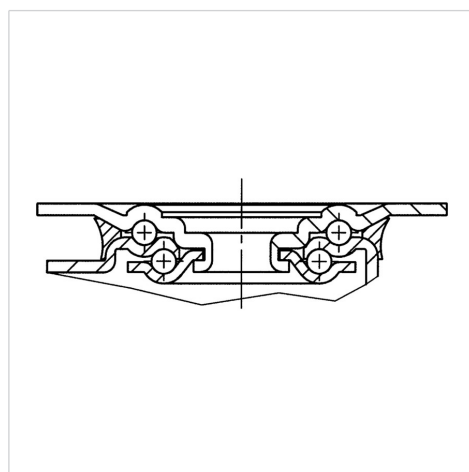

Structure & Mounting