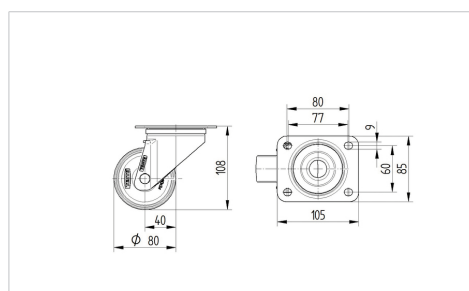

Dimensions