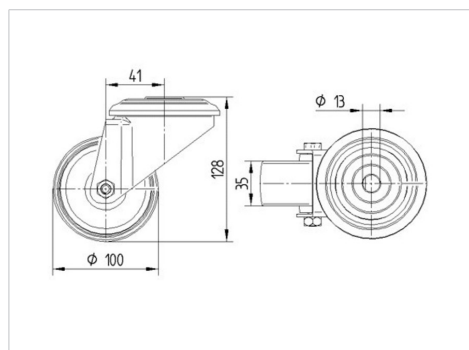

ALPHA

8470U00100P30-13

EAN 4031582312683

Въртящо колело, Корпус от благородна стомана, неръждаема, въртяща с планка с двоен сачмен венец, завинтена ос на колело, Отвор за завинтване. Корпус на колелото от полиамид, плъзгащ лагер

TENTE

BETTER MOBILITY. BETTER LIFE.

Снимката може да се различава от оригиналния продукт

Технически данни

Диаметър на колело	100 мм
Ширина на гумите	36 мм
Ширина на колелото	75 мм
Отвор в центъра	13 мм
Купол-Ø	75 мм
Издаване напред	41 мм
Интерференция на въртенето	182 мм
Конструктивна височина	128 мм
Температура	- 25 / + 80 °С
Стандарт	EN 12532
Тегло	0.617 кг
Кръгов радиус	91 мм
Твърдост на работната повърхнина	Твърдост по Шор D 75
Динамична товароносимост	200 кг
Статична товароносимост	400 кг

Бляскави предимства

Съпротивление при завъртане	● ● ● ○ ○
Шум при движение	● ● ● ○ ○
Износване	● ● ● ● ●
Защита от ръжда	● ● ● ● ●

Размери

Устройство и монтаж