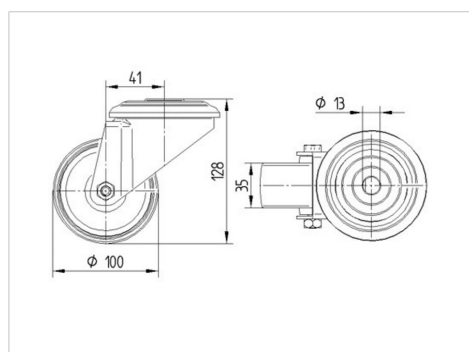

Dimensions