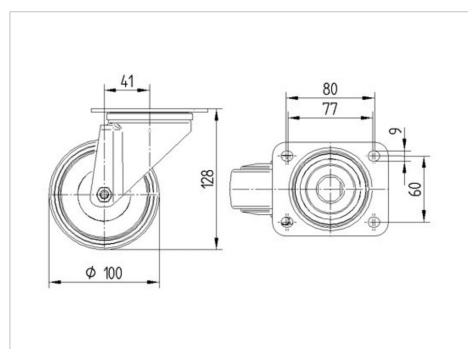

### Технически данни

Диаметър на колело	100 мм
Ширина на гумите	36 мм
Ширина на колелото	75 мм
Размер на планката	105 x 85 мм
Център на отвора на планката	80/77 x 60 мм
Отвор на планката	9 мм
Купол-Ø	75 мм
Издаване напред	41 мм
Интерференция на въртенето	182 мм
Конструктивна височина	128 мм
Температура	- 40 / + 80 °C
Стандарт	EN 12532
Тегло	0.647 кг
Кръгов радиус	91 мм
Твърдост на работната повърхнина	Твърдост по Шор D 75
Динамична товароносимост	200 кг
Статична товароносимост	400 кг

### Размери