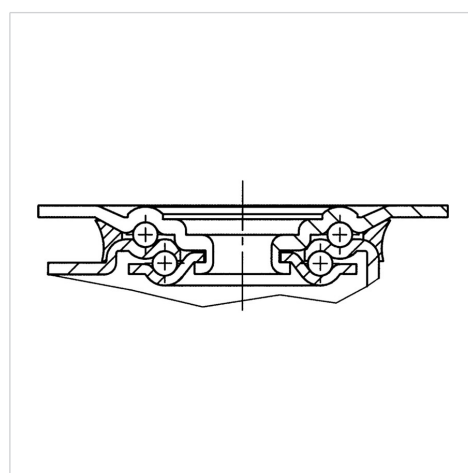

Устройство и монтаж