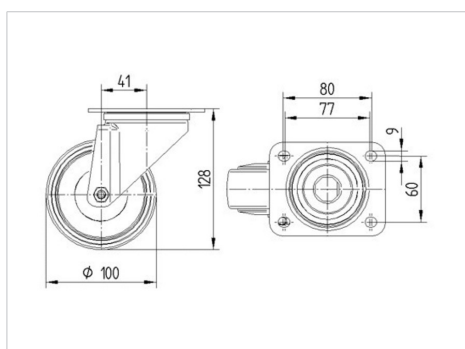

### Tehniskie dati

Riteņa diametrs	100 mm
Riteņa platums	36 mm
Atbalsta riteņa platums	75 mm
Platformas izmērs	105 x 85 mm
Platformas caurumu centri	80/77 x 60 mm
Platformas caurums	9 mm
Kupola diametrs	75 mm
Nobīde no centrālās ass	41 mm
Griešanās rādiuss	182 mm
Kopējais augstums	128 mm
Temperatūra	- 40 / + 80 °C
Standarts	EN 12532
Svars	0.647 kg
Griešanās rādiuss	91 mm
Kontaktslāņa cietība	Shore D 75
Kravnesība - kustībā	200 kg
Kravnesība - miera stāvoklī	400 kg

### Dimensions