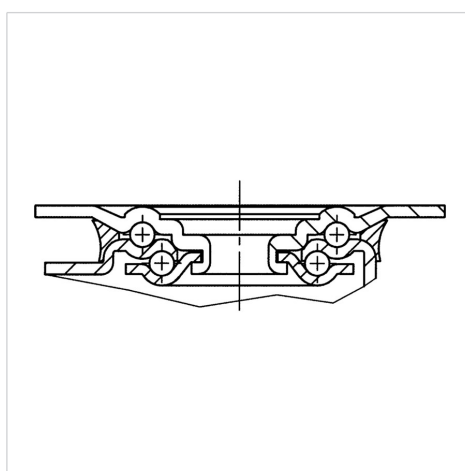

Structure & Mounting