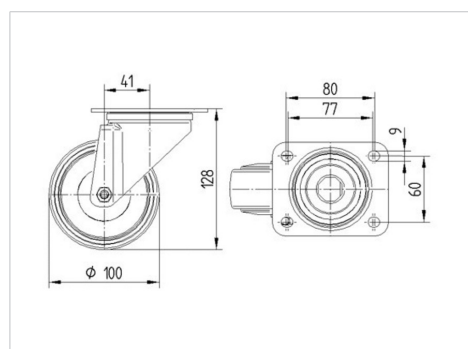

Foto kan afwijken van het originele product

Technische gegevens

Wieldiameter	100 mm
Wielbreedte	36 mm
Wielbreedte	75 mm
Plaatafmeting	105 x 85 mm
Boutgatafstand	80/77 x 60 mm
Bevestigingsgat	9 mm
DOM-Ø	75 mm
Uitlading	41 mm
Uitzwenking - Ø	182 mm
Bouwhoogte	128 mm
Temperatuur	- 40 / + 80 °C
Standaard	EN 12532
Eigen gewicht	0.647 kg
Zwenkradius	91 mm
Hardheid van de band	Shore D 75
Dyn. draagvermogen	200 kg
Statisch draagvermogen	400 kg

Kenmerken

Rolweerstand	● ● ● ○ ○
Verplaatsingsgeluid	● ● ● ○ ○
Strepen	● ● ● ● ●
Roest bescherming	● ● ● ● ●

Afmetingen

Structuur en montage

ALPHA

8470UOO100P62

EAN 4031582312690

BETTER MOBILITY. BETTER LIFE.