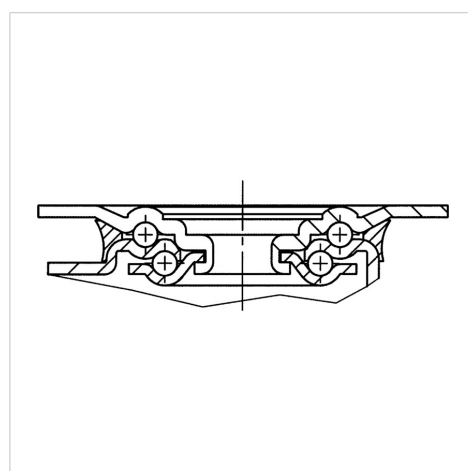

Foto kan afwijken van het originele product

Technische gegevens

Wieldiameter	100 mm
Wielbreedte	36 mm
Wielbreedte	75 mm
Plaatafmeting	105 x 85 mm
Boutgatafstand	80/77 x 60 mm
Bevestigingsgat	9 mm
DOM-Ø	75 mm
Uitlading	41 mm
Uitzwenking - Ø	182 mm
Bouwhoogte	128 mm
Temperatuur	- 40 / + 80 °C
Standaard	EN 12532
Eigen gewicht	0.647 kg
Zwenkradius	91 mm
Hardheid van de band	Shore D 75
Dyn. draagvermogen	200 kg
Statisch draagvermogen	400 kg

Kenmerken

Rolweerstand	● ● ● ○ ○
Verplaatsingsgeluid	● ● ● ○ ○
Strepen	● ● ● ● ●
Roest bescherming	● ● ● ● ●

Afmetingen

Structuur en montage

ALPHA

8470UOO100P62

EAN 4031582312690

BETTER MOBILITY. BETTER LIFE.