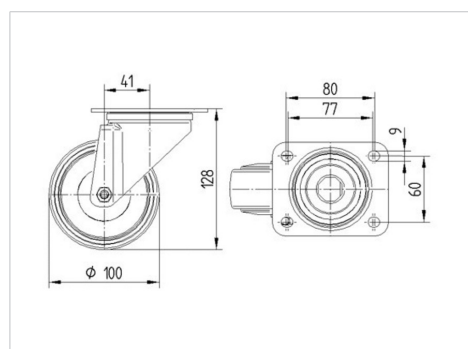

Dimensions